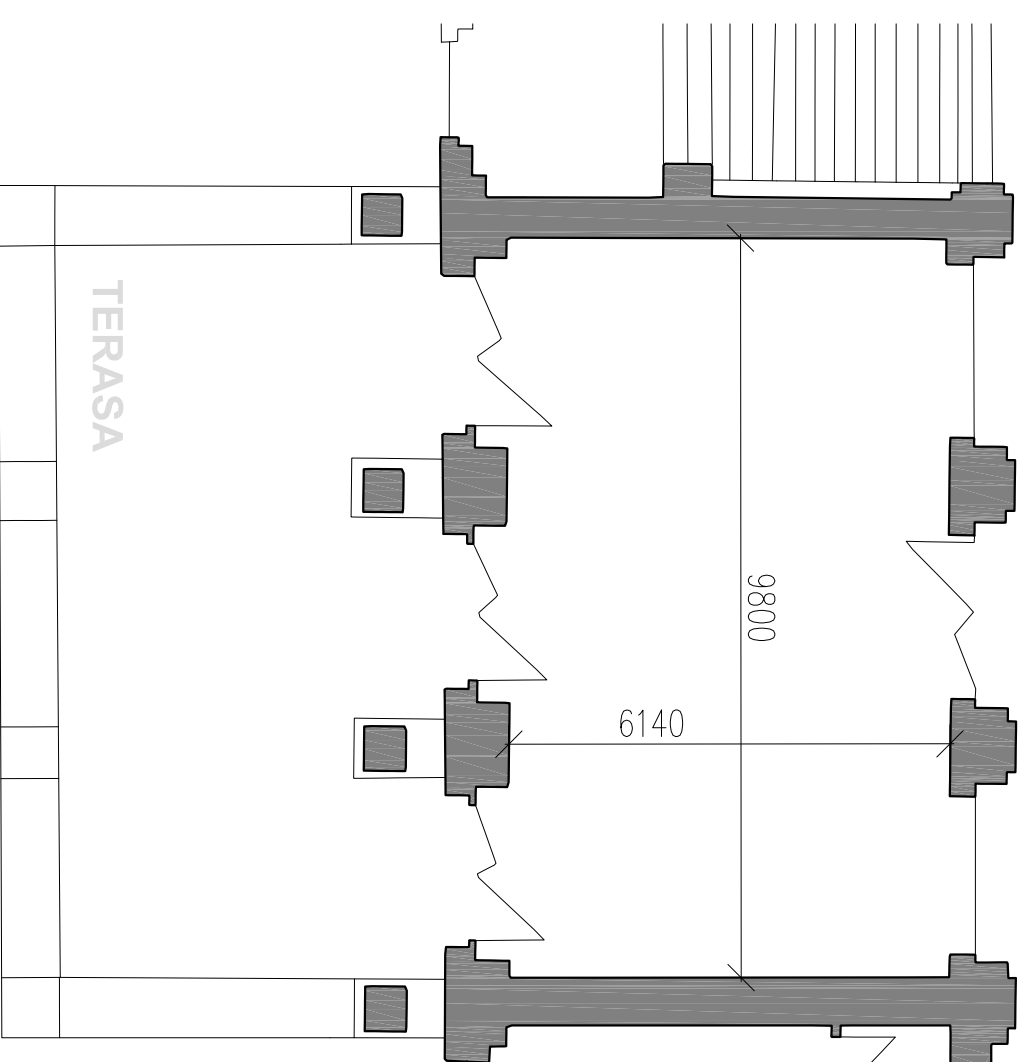

PREZIDENTSKÝ SALONEK

ZÁPADNÍ SALONEK

Česká filharmonie

Rudolfinum, Alšovo nábřeží 12, 110 00 Praha 1 www.ceskafilharmonie.cz

PŮDORYS

formát: A4 m 1:100

SALONKY