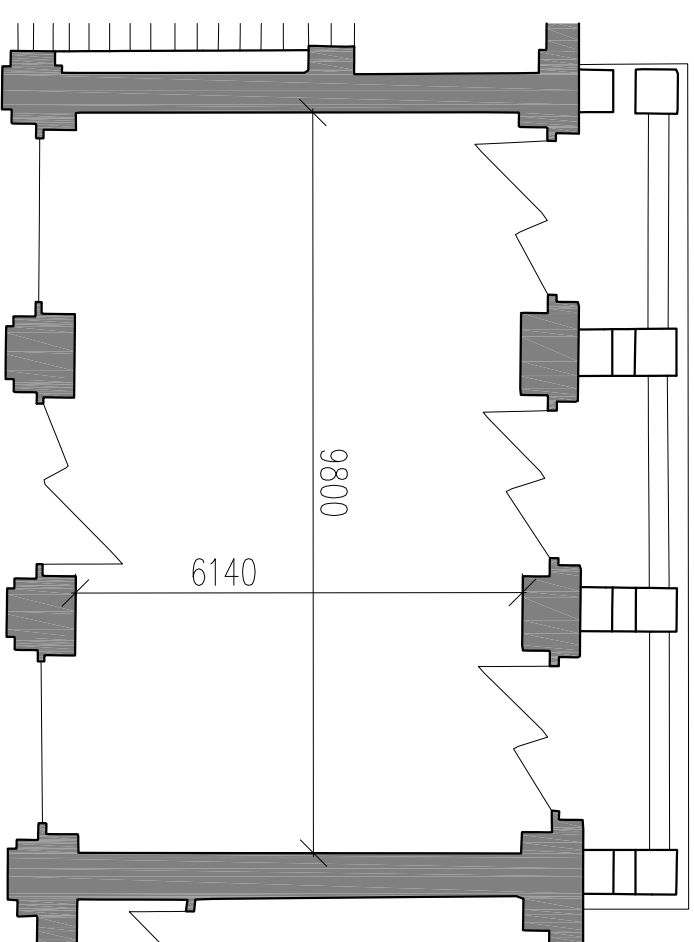

PREZIDENTSKÝ SALONEK

ZÁPADNÍ SALONEK

Česká filharmonie

Rudolfinum, Alšovo nábřeží 12, 110 00 Praha 1 www.ceskafilharmonie.cz

PŮDORYS

formát: A4 m 1:100

SALONKY